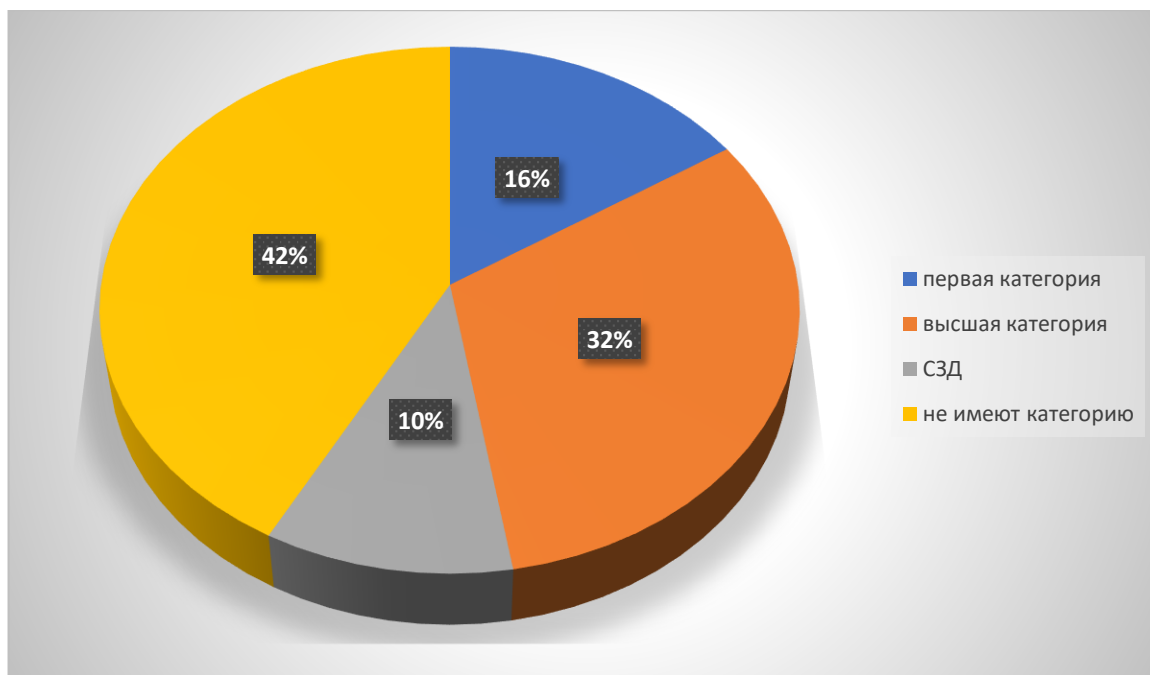

**Доля педагогов БДОУ МО Динской район «Детский сад №1»  
Имеющих квалификационную категорию на 1 января 2023 г.**

Всего в ДОУ 19 педагогов. Из них :

Первую квалификационную категорию имеют 3 педагога,

Высшую квалификационную категорию имеют 6 педагогов